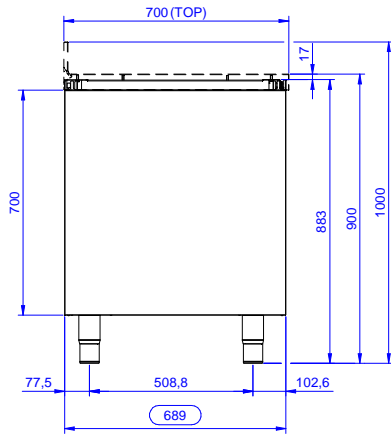

Rakenne

- Vahvistettu sivu- ja takapaneeli 304 AISI ruostumatonta terästä
- 200mm korkeat ja 54mm halkaisijaltaan olevat jalat 304 AISI ruostumatonta terästä. Voidaan säätää -50/+30mm
- Teräksinen sisärunko takaa erityisen vahvuuden
- Varustettu välilylyllä joka voidaan asettaa kolmeen eri korkeuteen
- Tukevat äänieristetyt liukuovet
- Ilman kantta yhteinäisiin asennuksiin

Lisävarusteet

- Etupotkusta PNC 133205
- Sivupotkusta 700mm PNC 133206

HYVÄKSYNTÄ: _____

Edestä

Sivulta

Päältä

Avaintieto

Kaapin leveys:		
133182 (RAU1600SD)	1545 mm	
Kaapin syvyys:	645 mm	
Kaapin korkeus:	610 mm	
Ulkomitat, leveys:	1589 mm	
Ulkomitat, syvyys:	700 mm	
Ulkomitat, korkeus:	883 mm	
Ovien lukumäärä ja tyyppi	2 Liukuva	
Nettopaino:	60 kg	