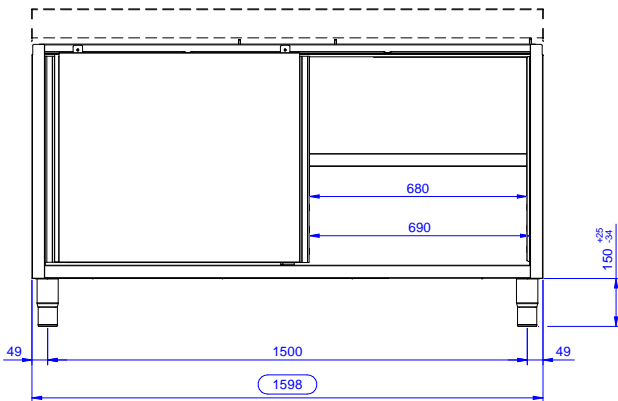

Rakenne

- Vahvistettu sivu- ja takapaneeli 304 AISI ruostumatonta terästä
- 200mm korkeat ja 54mm halkaisijaltaan olevat jalat 304 AISI ruostumatonta terästä. Voidaan säätää -50/+30mm
- Teräksinen sisärunko takaa erityisen vahvuuden
- Varustettu välilylyllä joka voidaan asettaa kolmeen eri korkeuteen
- Tukevat äänieristetyt liukuovet
- Ilman kantta yhteinäisiin asennuksiin

Lisävarusteet

- Etupotkusta PNC 133205
- Sivupotkusta 700mm PNC 133206

HYVÄKSYNTÄ: _____

Edestä

Sivulta

Päältä

Avaintieto

Kaapin leveys:		
133182 (RAU1600SD)	1545 mm	
Kaapin syvyys:	645 mm	
Kaapin korkeus:	610 mm	
Ulkomitat, leveys:	1589 mm	
Ulkomitat, syvyys:	700 mm	
Ulkomitat, korkeus:	883 mm	
Ovien lukumäärä ja tyyppi	2 Liukuva	
Nettopaino:	60 kg	