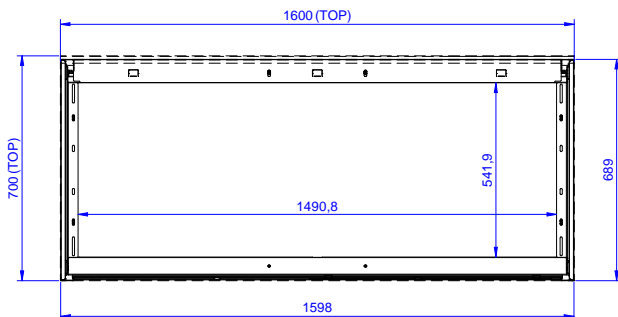

Rakenne

- Vahvistettu sivu- ja takapaneeli 304 AISI ruostumatonta terästä
- 200mm korkeat ja 54mm halkaisijaltaan olevat jalat 304 AISI ruostumatonta terästä. Voidaan säätää -50/+30mm
- Teräksinen sisärunko takaa erityisen vahvuuden
- Varustettu välilylyllä joka voidaan asettaa kolmeen eri korkeuteen
- Tukevat äänieristetyt liukuovet
- Ilman kantta yhteinäisiin asennuksiin

Lisävarusteet

- Etupotkusta PNC 133205
- Sivupotkusta 700mm PNC 133206

HYVÄKSYNTÄ: _____

Edestä

Sivulta

Päältä

Avaintieto

Kaapin leveys:		
133182 (RAU1600SD)	1545 mm	
Kaapin syvyys:	645 mm	
Kaapin korkeus:	610 mm	
Ulkomitat, leveys:	1589 mm	
Ulkomitat, syvyys:	700 mm	
Ulkomitat, korkeus:	883 mm	
Ovien lukumäärä ja tyyppi	2 Liukuva	
Nettopaino:	60 kg	